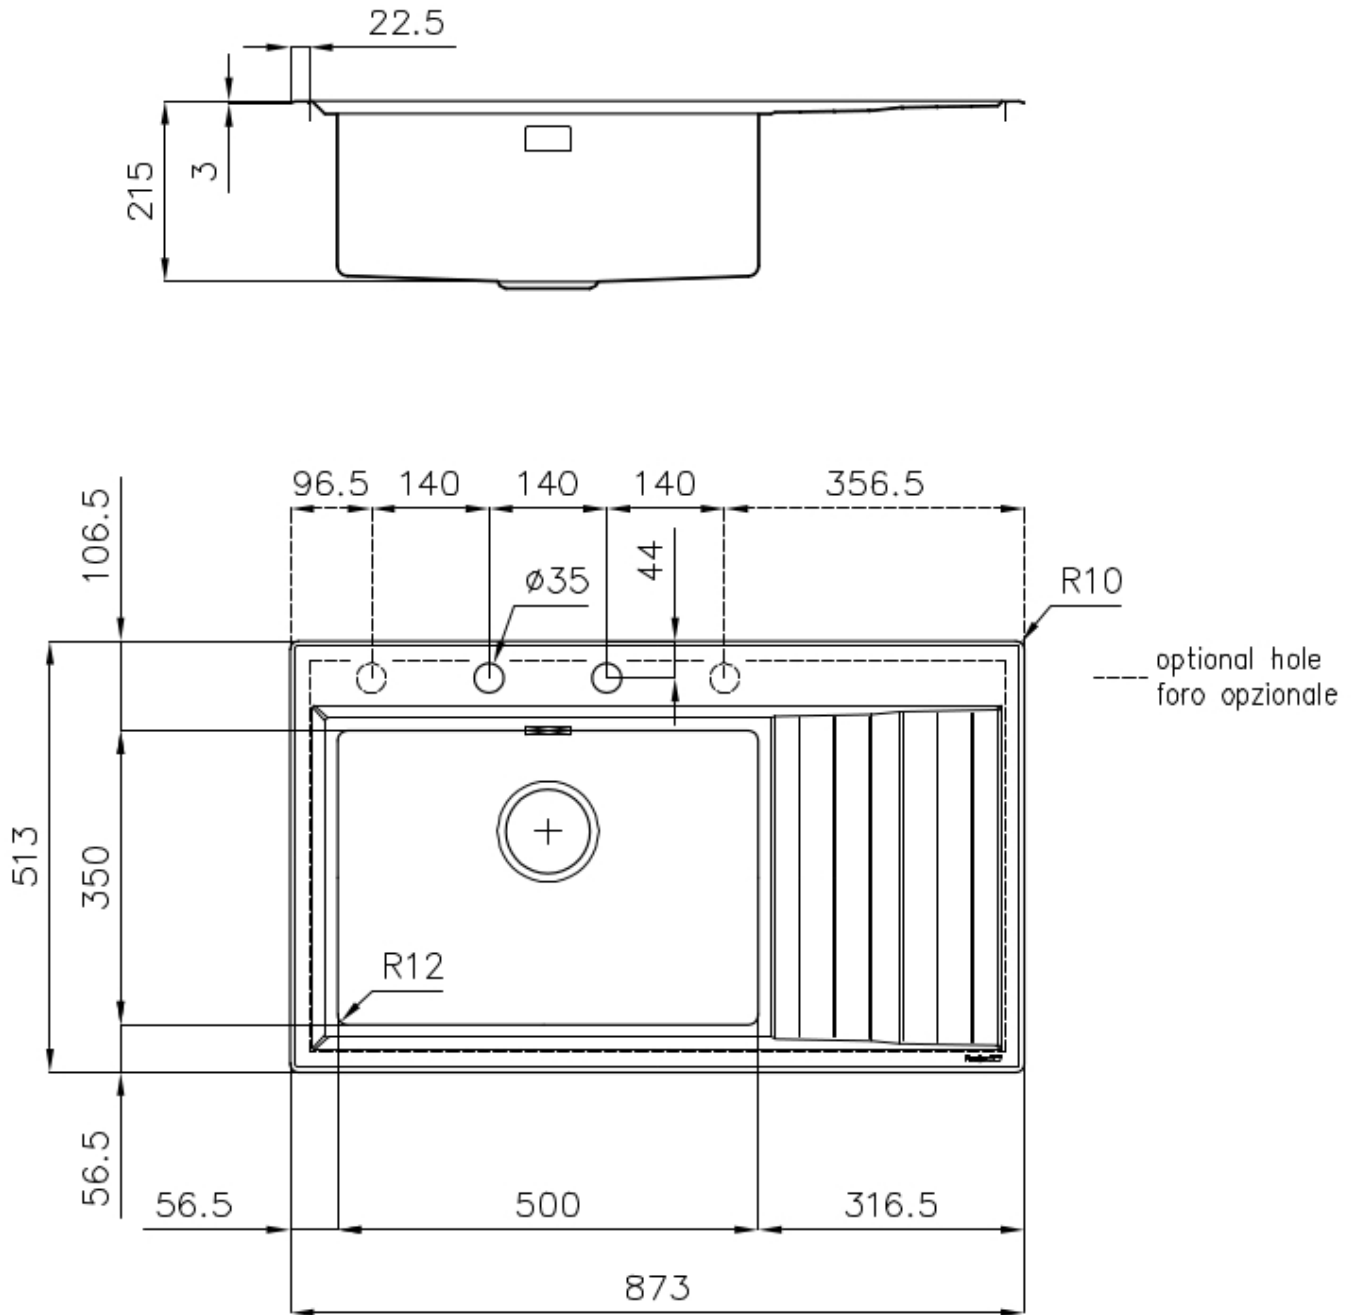

---

Base 60 cm

---

Dimensioni 873x513 mm

---

Dotazioni standard Ganci di fissaggio, guarnizione, piletta, troppo-pieno e sifone, Imballo in scatola

---

Fori Mixer 2 fori di serie - 3° e 4° foro su richiesta

---

Foro incasso 840 x 480 mm

---

Gocciolatoio Si

---

Larghezza 87 cm

---

Misura vasca 500 x 350 mm

## DATI TECNICI